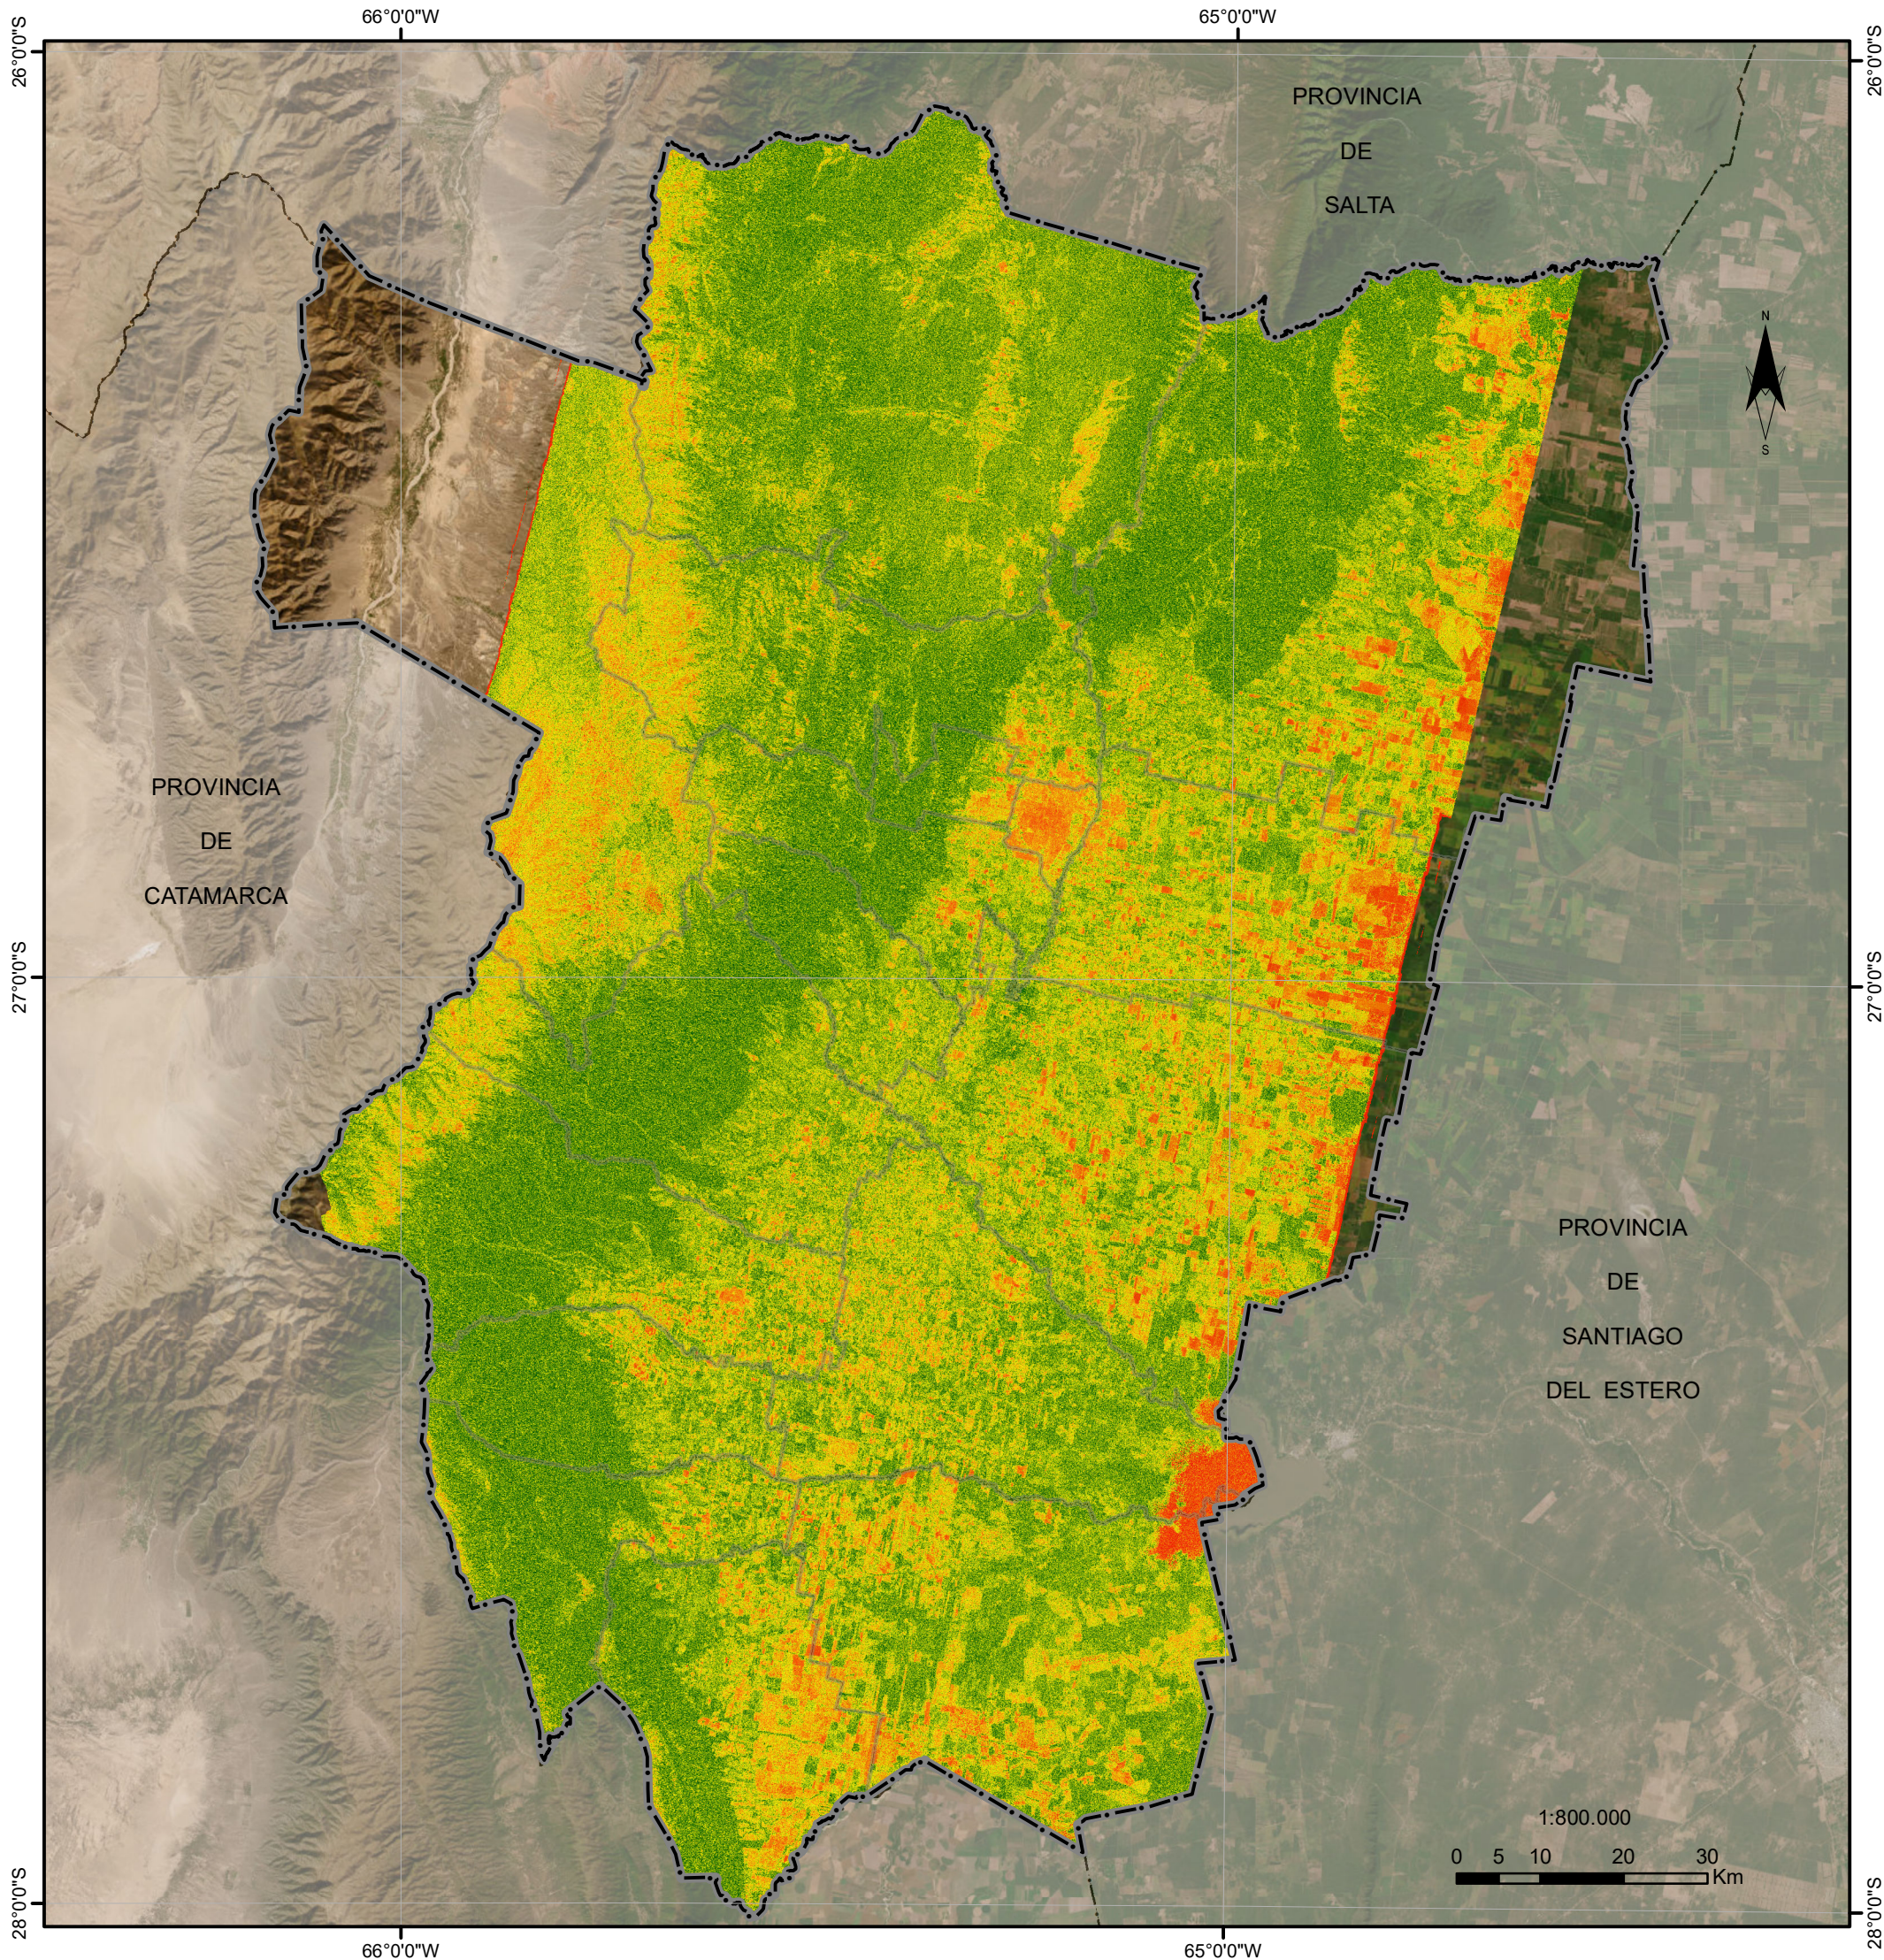

RIDES
Red de Información para el
Desarrollo Productivo

Indice Radar de Vegetación (IRV) Misión SAOCOM 1B

Provincia de Tucumán - República Argentina

MINISTERIO DE
ECONOMÍA Y PRODUCCIÓN
Secretaría de Estado de Producción

Referencias

Indice Radar de Vegetación (IRV)

-  -Sup. con cultivos o áreas boscosas densas
-  -Sup. lisas o de baja rugosidad
-  Límite Departamental
-  Límite Provincial

Fuente: Red de Información para el Desarrollo Productivo -RIDES;
Misión SAOCOM-CONAE, Producto 1B, Procesamiento L1D;
Fecha de la Imagen 28/05/2024.

Mapa elaborado en agosto de 2024
Equipo SIG, Red de Información para el Desarrollo Productivo - RIDES
Secretaría de Estado de Producción
Gobierno de Tucumán

Sistema de Coordenadas: POSGAR 2007 Argentina Zona 3
Proyección: Transverse Mercator