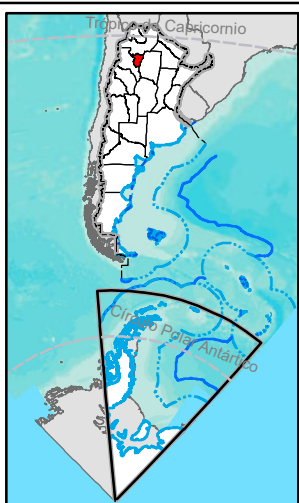

RIDES
Red de Información para el
Desarrollo Productivo

Indice Radar de Vegetación (IRV) Misión SAOCOM 1B

Provincia de Tucumán - República Argentina

MINISTERIO DE
ECONOMÍA Y PRODUCCIÓN
Secretaría de Estado de Producción

Referencias

Indice Radar de Vegetación (IRV)

-  -Sup. con cultivos o áreas boscosas densas
-  -Sup. lisas o de baja rugosidad
-  Límite Departamental
-  Límite Provincial

Fuente: Red de Información para el Desarrollo Productivo -RIDES;
Misión SAOCOM-CONAE, Producto 1B, Procesamiento L1D;
Fecha de la Imagen 28/05/2024.