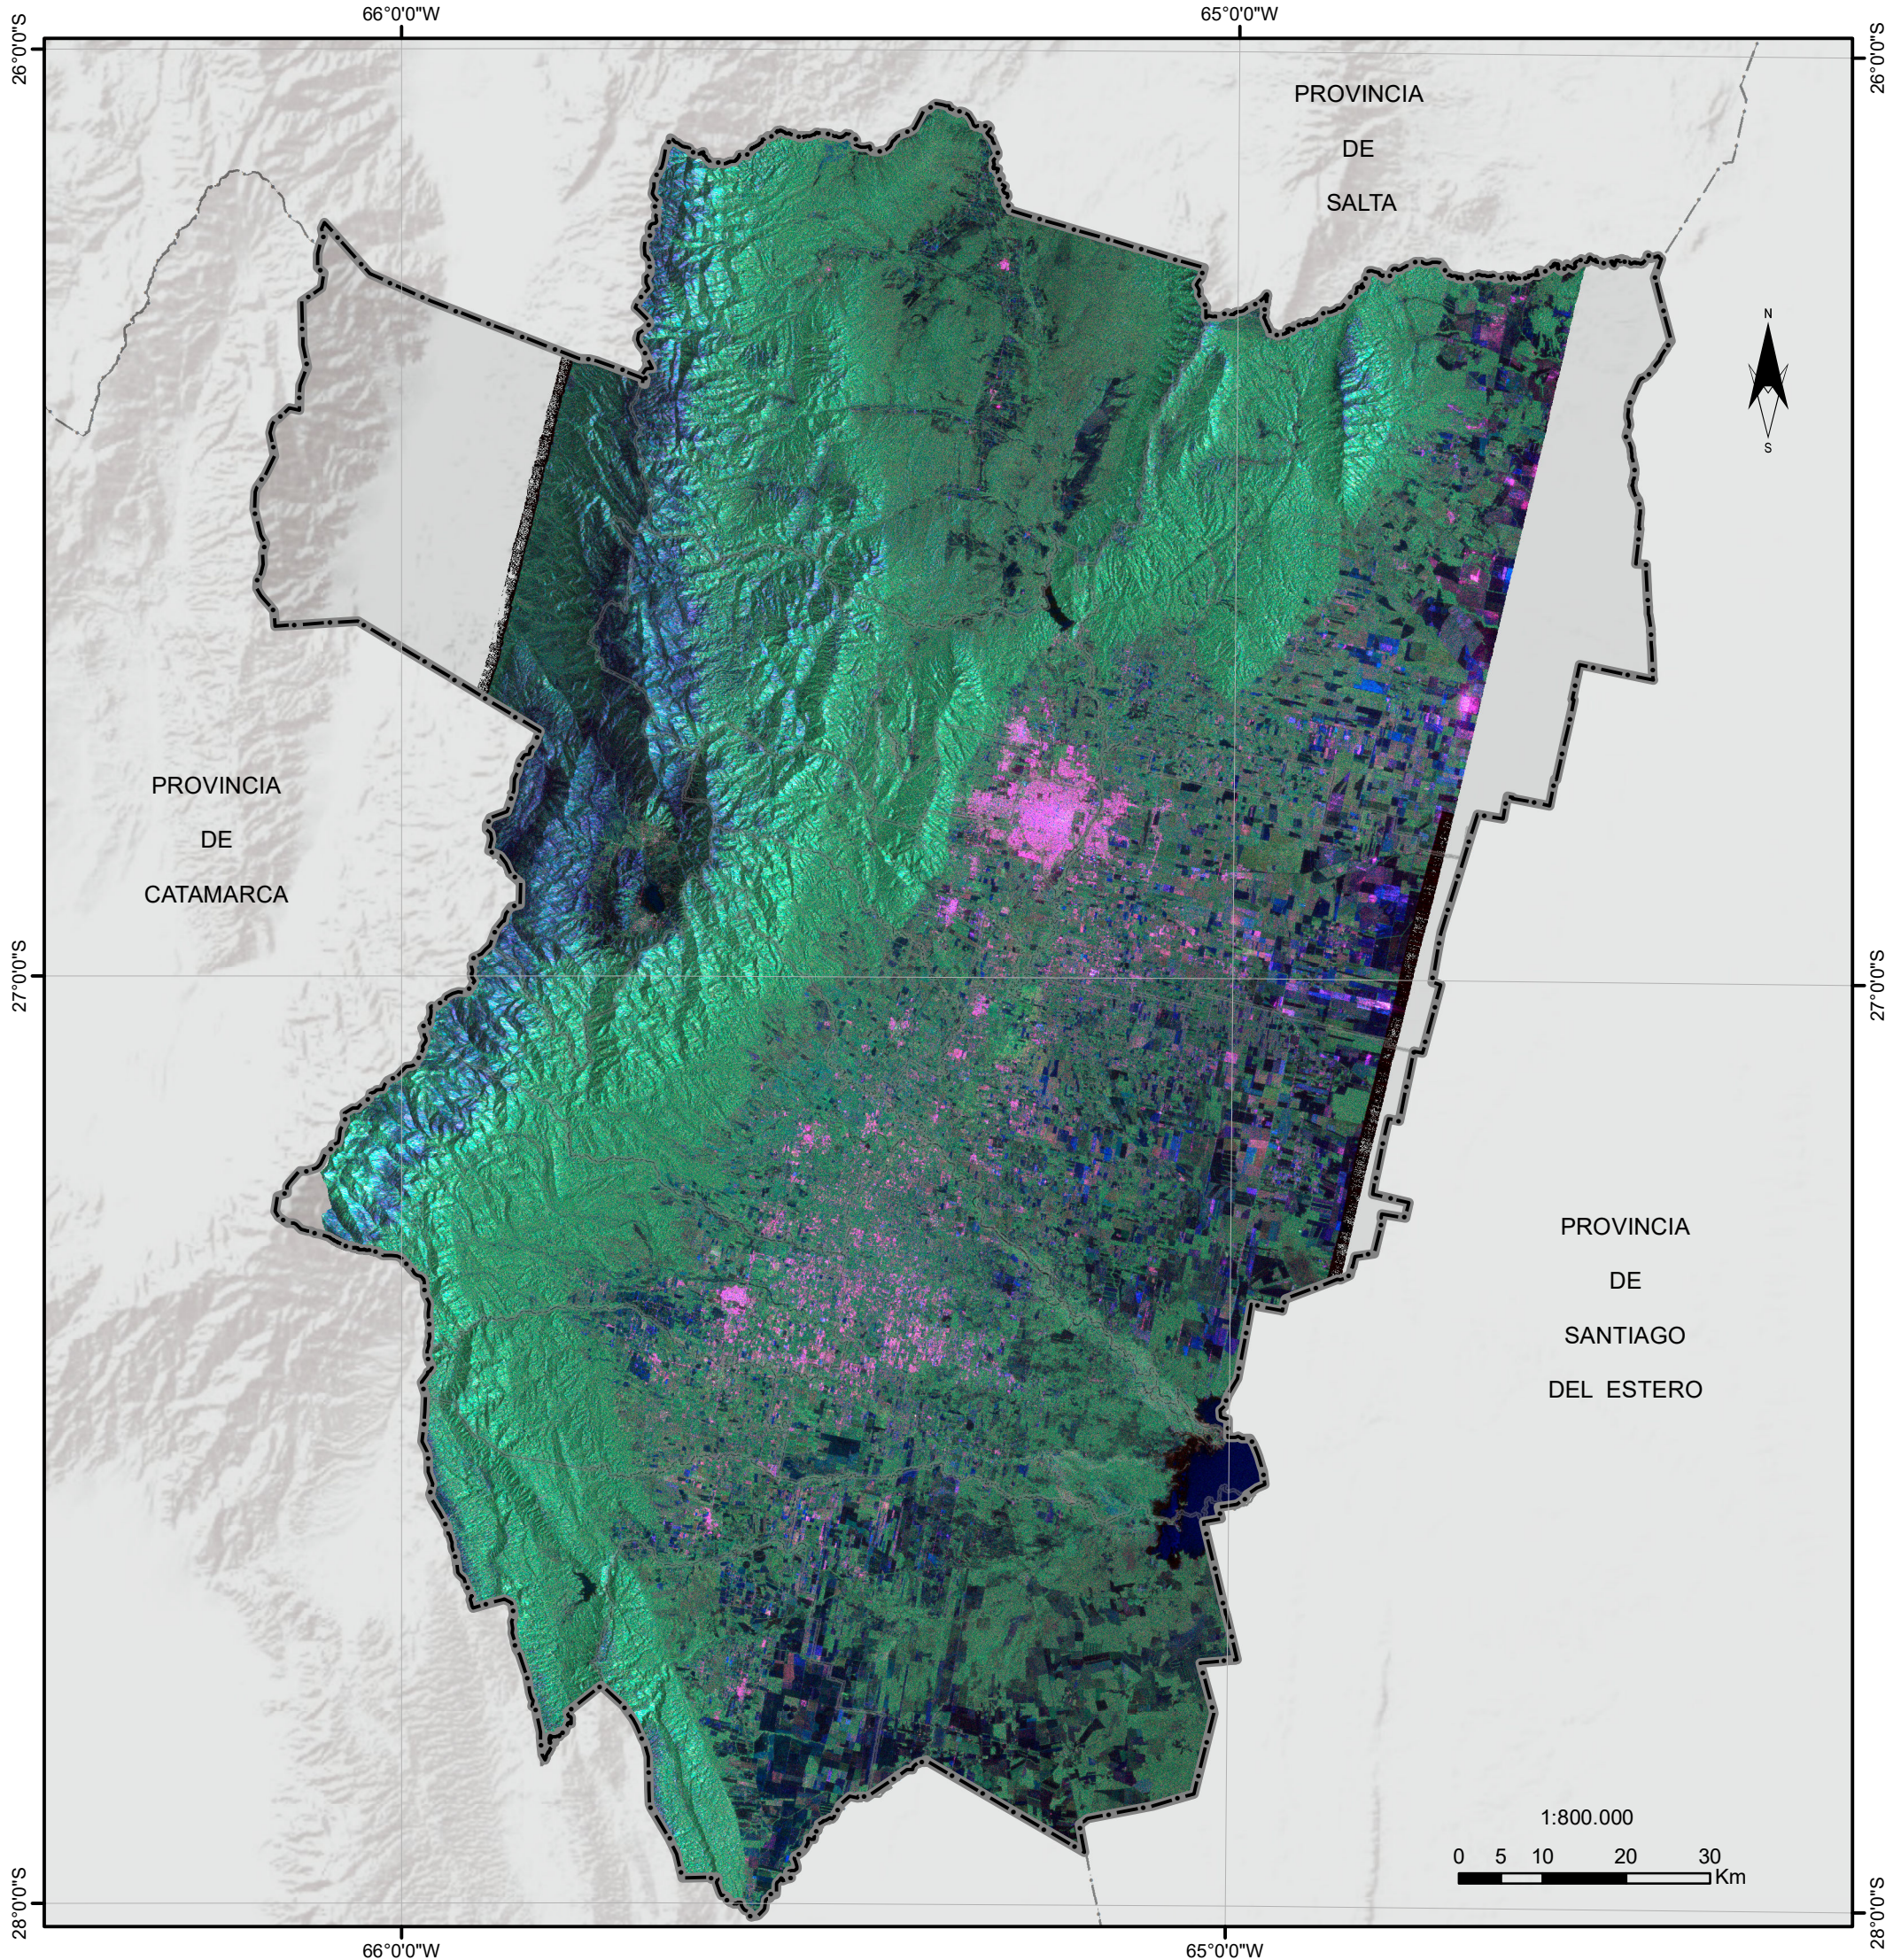

RIDES
Red de Información para el
Desarrollo Productivo

**Descomposición de Pauli
Misión SAOCOM 1B**
Provincia de Tucumán - República Argentina

MINISTERIO DE
ECONOMÍA Y PRODUCCIÓN
Secretaría de Estado de Producción

Referencias

**Descomposición de Pauli
RGB**

- Red
- Green
- Blue
- Límite Departamental
- Límite Provincial

**Fuente: Red de Información para el Desarrollo Productivo -RIDES;
Misión SAOCOM-CONAE, Producto 1B, Procesamiento L1D;
Descomposición de Pauli;
Fecha de la Imagen 28/05/2024.**

Mapa elaborado en agosto de 2024
Equipo SIG, Red de Información para el Desarrollo Productivo - RIDES
Secretaría de Estado de Producción
Gobierno de Tucumán

Sistema de Coordenadas: POSGAR 2007 Argentina Zona 3
Proyección: Transverse Mercator