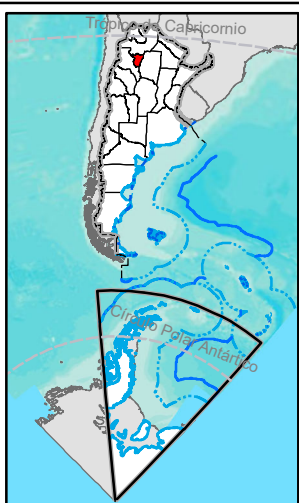

RIDES
Red de Información para el
Desarrollo Productivo

**Descomposición de Pauli
Misión SAOCOM 1B**
Provincia de Tucumán - República Argentina

MINISTERIO DE
ECONOMÍA Y PRODUCCIÓN
Secretaría de Estado de Producción

Referencias

**Descomposición de Pauli
RGB**

- Red
- Green
- Blue
- Límite Departamental
- Límite Provincial

**Fuente: Red de Información para el Desarrollo Productivo -RIDES;
Misión SAOCOM-CONAE, Producto 1B, Procesamiento L1D;
Descomposición de Pauli;
Fecha de la Imagen 28/05/2024.**