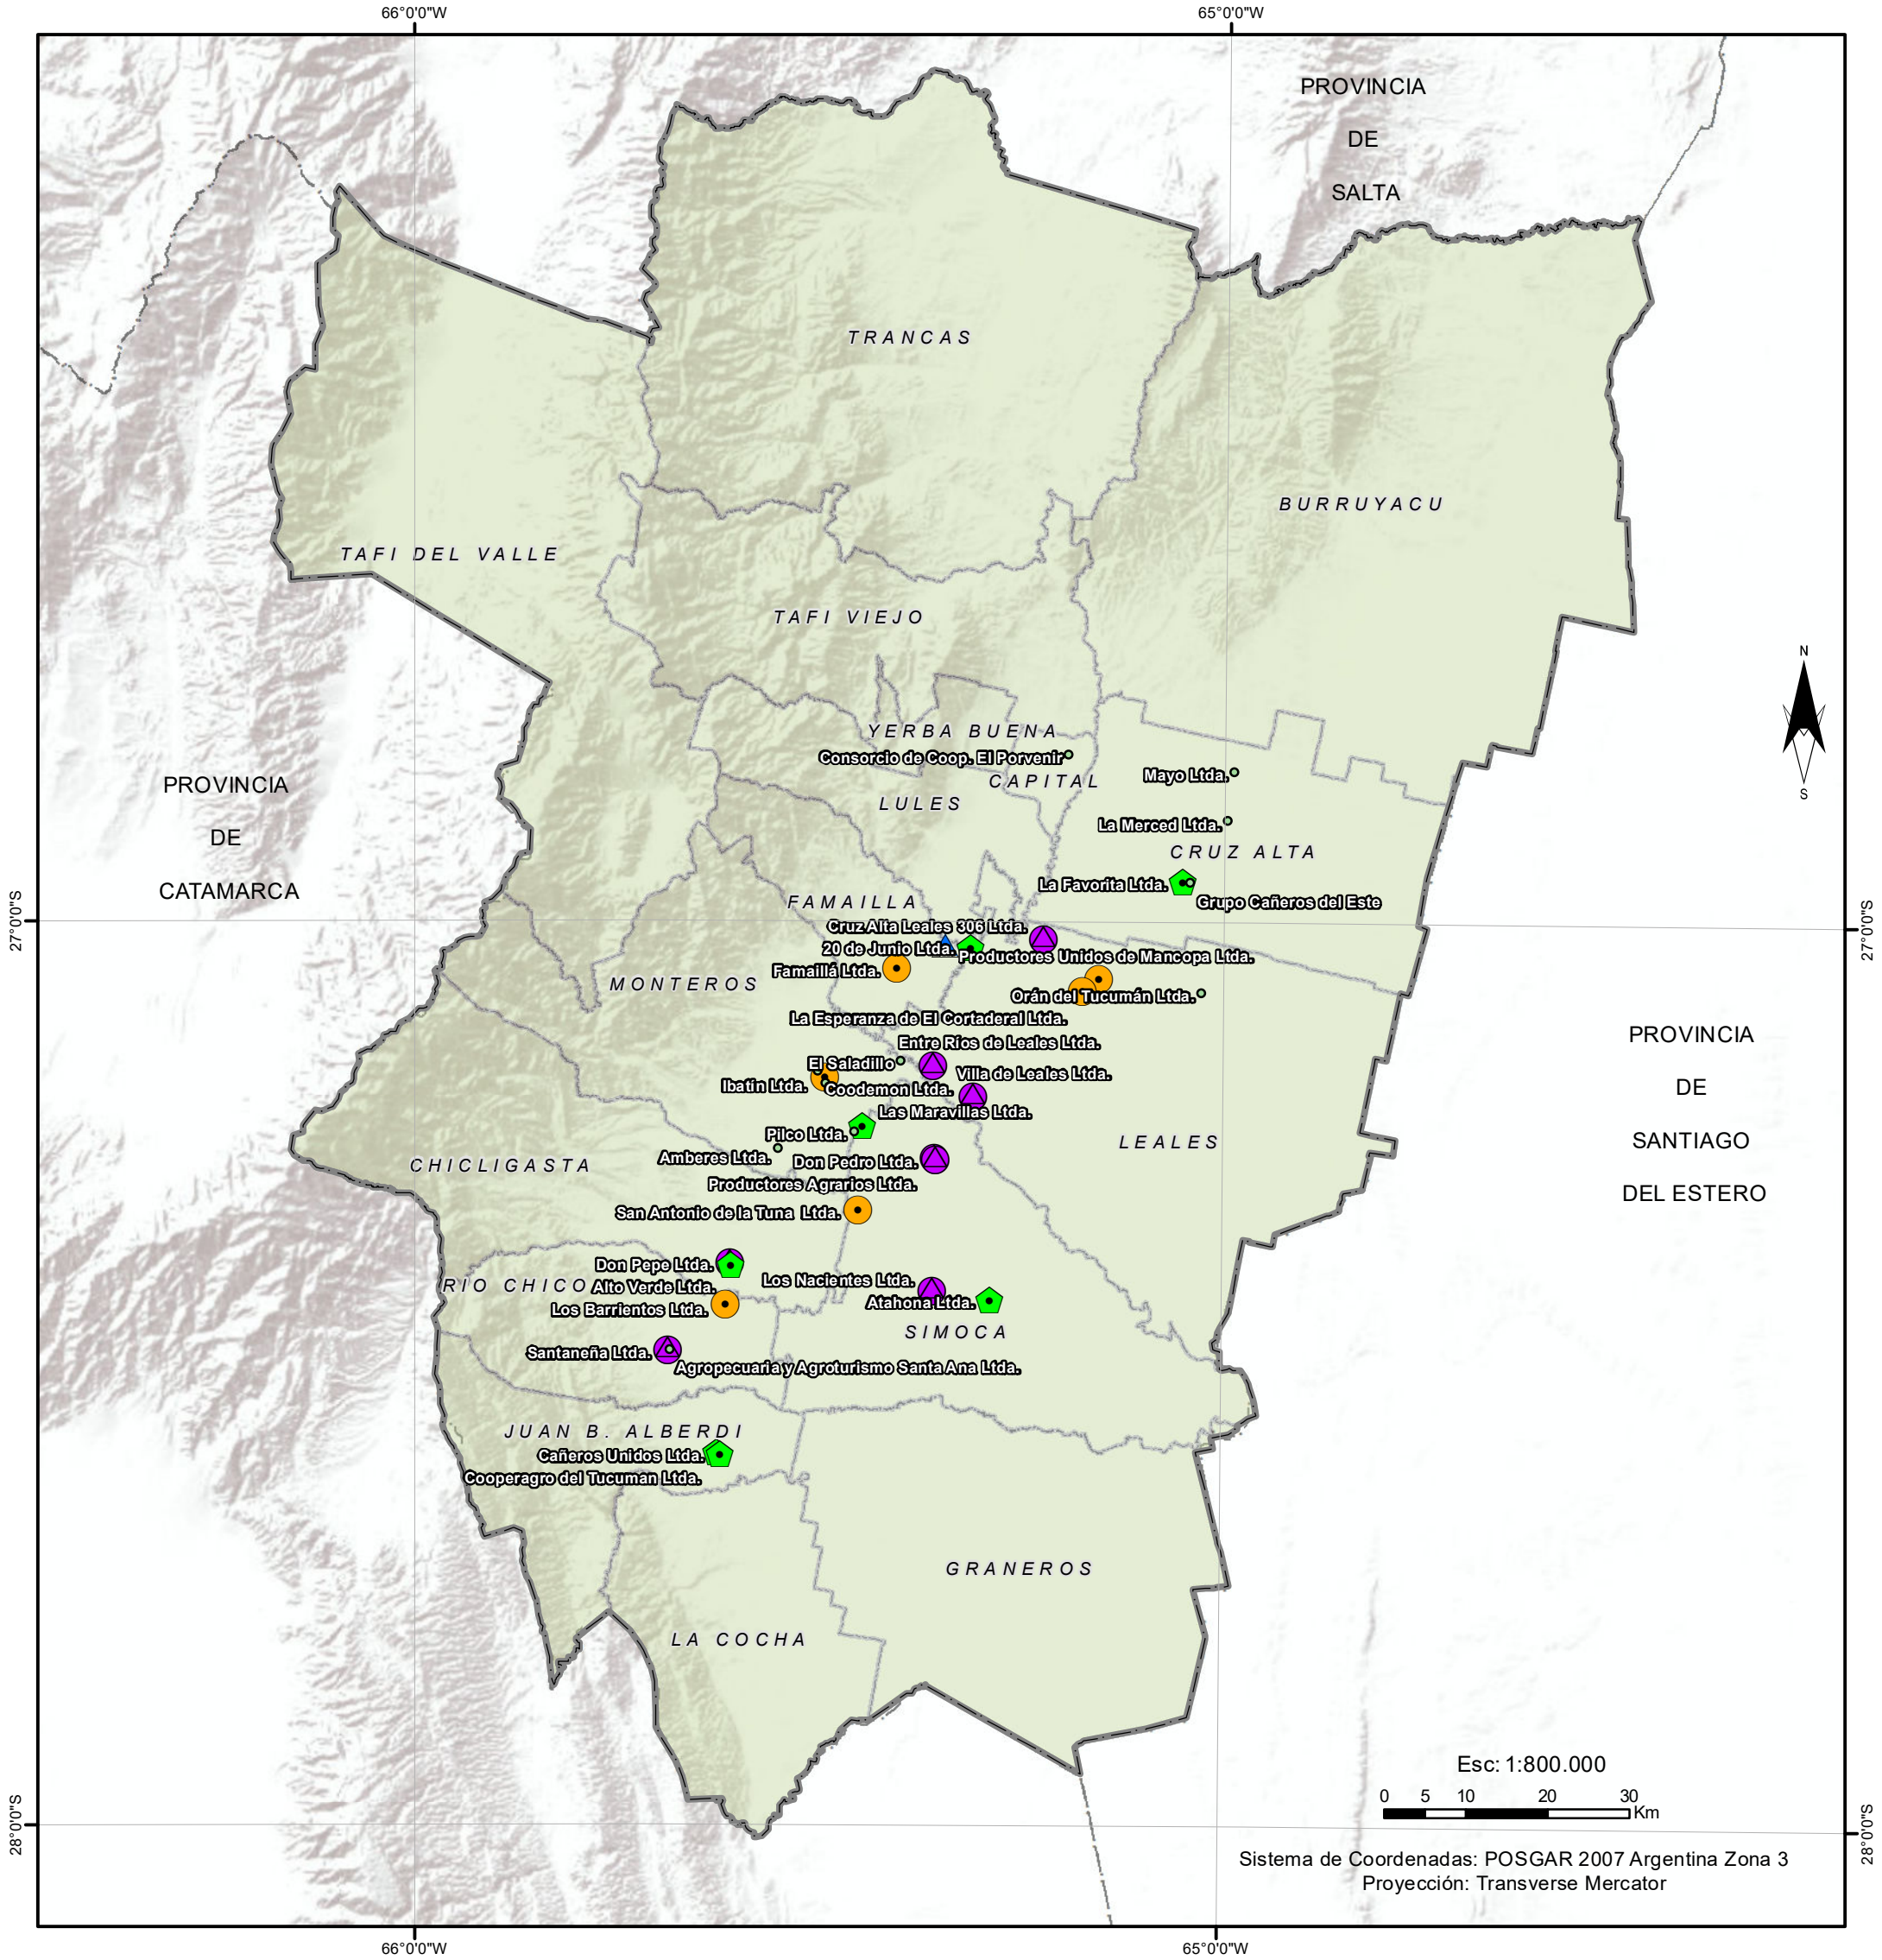

RIDES
Red de Información para el
Desarrollo Productivo

**TIPOS DE COOPERATIVAS CAÑERAS
PROV. DE TUCUMÁN - REP. ARGENTINA**

MINISTERIO DE
ECONOMÍA Y PRODUCCIÓN
Secretaría de Estado de Producción

Referencias

- Sin datos
- Comercialización
- Comercialización y producción
- Comercialización y servicios
- ▲ Trabajo
- ▭ Límite departamental
- ▭ Límite Provincial

**Fuente: Red de Información para el Desarrollo Productivo -RIDES;
Serie de Estudios y Reporte PROICSA 2013.**

Mapa elaborado en septiembre de 2024
Equipo SIG, Red de Información para el Desarrollo Productivo - RIDES
Secretaría de Estado de Producción
Gobierno de Tucumán