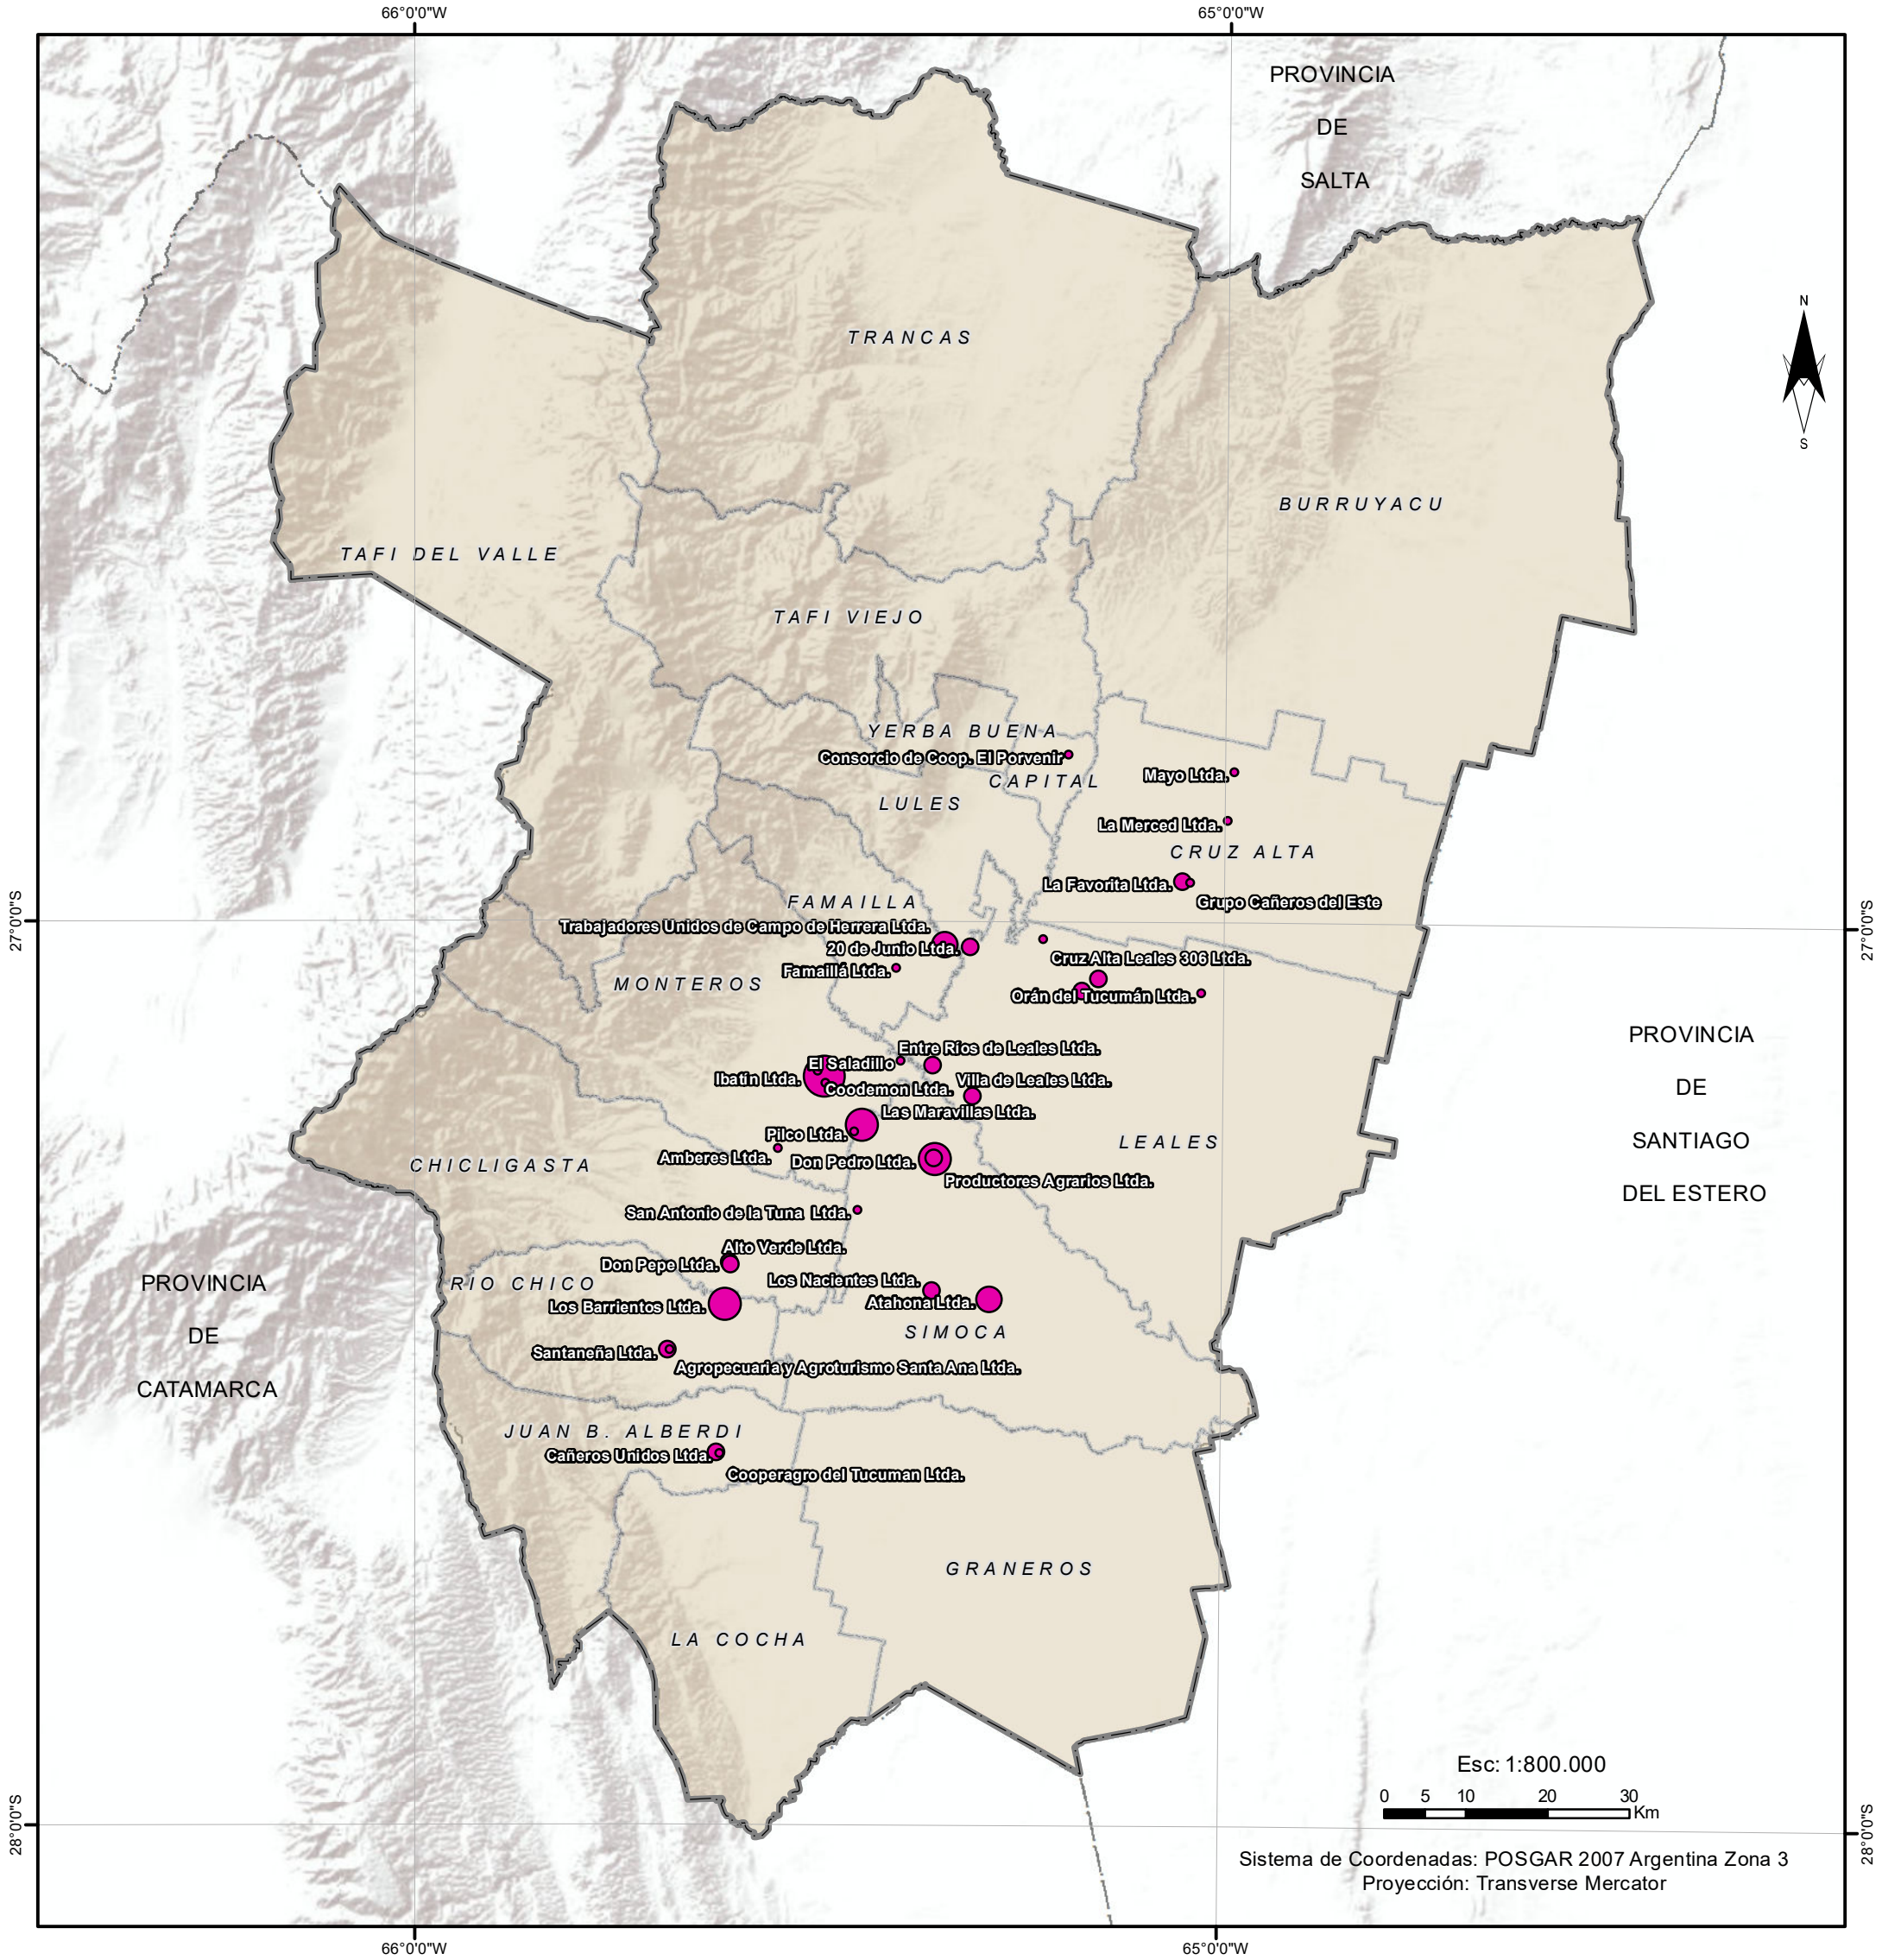

RIDES
Red de Información para el
Desarrollo Productivo

**CANTIDAD DE SOCIOS POR COOPERATIVAS CAÑERAS
PROV. DE TUCUMÁN - REP. ARGENTINA**

MINISTERIO DE
ECONOMÍA Y PRODUCCIÓN
Secretaría de Estado de Producción

Referencias

- Nº de socios**
- 0 - 15
 - 16 - 60
 - 61 - 120
 - 121 - 226
 - 227 - 490

- Límite departamental
- Límite Provincial

**Fuente: Red de Información para el Desarrollo Productivo -RIDES;
Serie de Estudios y Reportes PROICSA 2013.**

Mapa elaborado en septiembre de 2024
Equipo SIG, Red de Información para el Desarrollo Productivo - RIDES
Secretaría de Estado de Producción
Gobierno de Tucumán