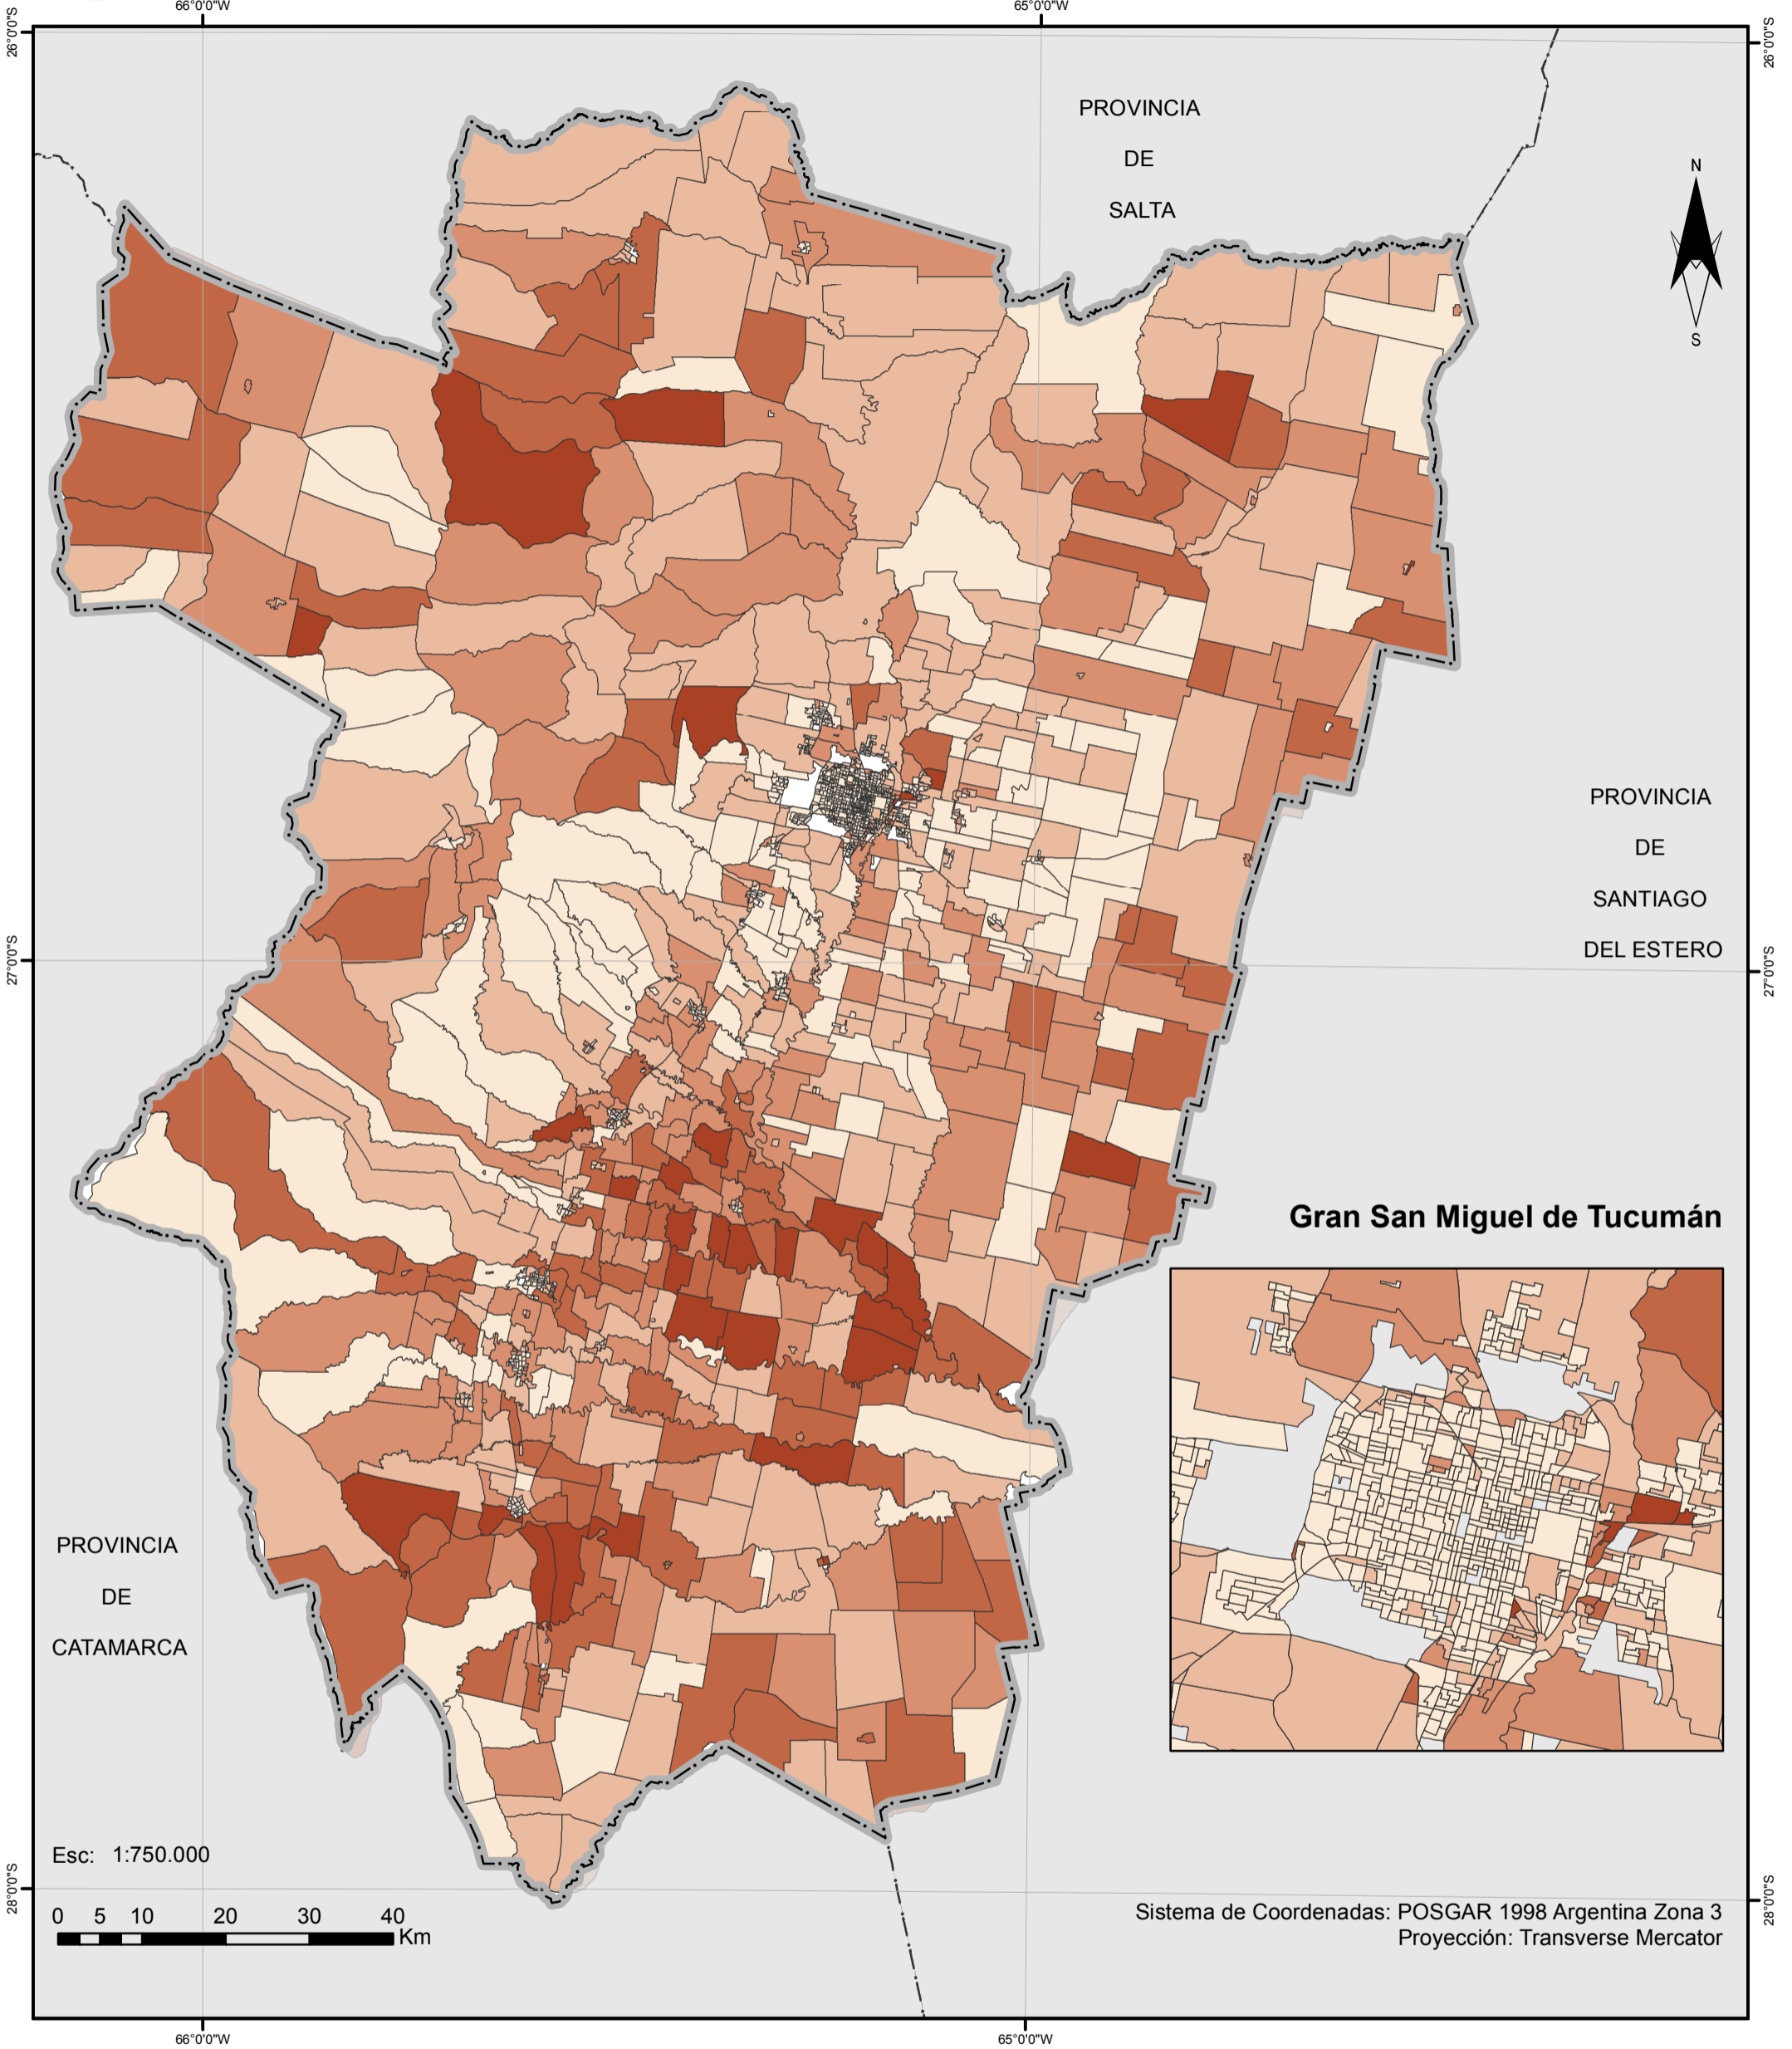

# RIDES

Red de Información para el Desarrollo Productivo

## COMBUSTIBLE USADO PARA COCINAR, LEÑA O CARBÓN SEGÚN HOGARES, POR RADIO CENSAL - 2001. PROVINCIA DE TUCUMÁN

UNIDAD EJECUTORA PARA EL DESARROLLO PRODUCTIVO  
Ministerio de Desarrollo Productivo

GOBIERNO DE TUCUMÁN

Gran San Miguel de Tucumán

Esc: 1:750.000

0 5 10 20 30 40 Km

Sistema de Coordenadas: POSGAR 1998 Argentina Zona 3  
Proyección: Transverse Mercator

### Referencias

- 0 - 10
- 11 - 26
- 27 - 48
- 49 - 80
- 81 - 149

Límite provincial

Fuente: INDEC, Censo Nacional de Población, Hogares y Vivienda 2001.

Mapa elaborado en Julio de 2016  
Equipo SIG, Red de Información para el Desarrollo Productivo - RIDES  
Unidad Ejecutora para el Desarrollo Productivo - UEDP  
Ministerio de Desarrollo Productivo  
Gobierno de Tucumán